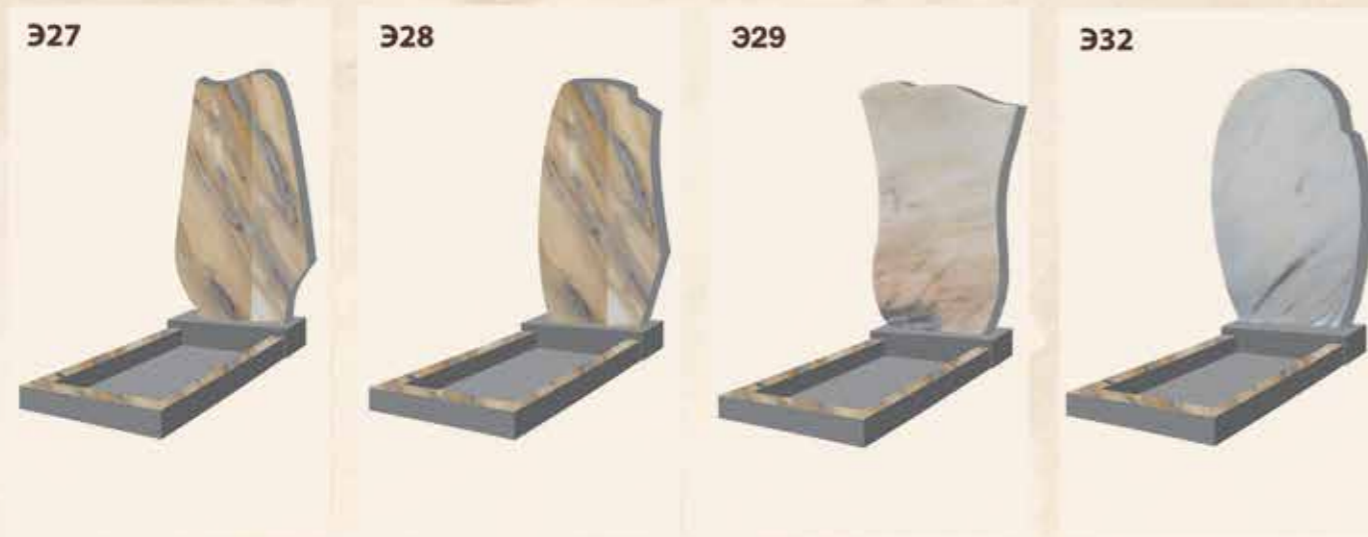

С10

Цветовая гамма:

С11

Цветовая гамма:

Памятники из мрамора

На прямоугольных памятниках делаем формы верха.

Памятники из мрамора

Памятники из мрамора семейные

Цветовая гамма:

Цветовая гамма:

Цветовая гамма:

Плита портретная

400x300x10

400x300x10

270x210x10
400*300*10

750x350x10